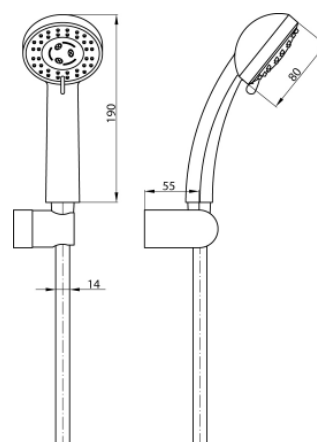

Seria Vera

Zestaw natryskowy punktowy 3-funkcyjny

Kod	Klasa przepływu	EAN13
2449550	Z	5907451966136

Zastosowanie:

Do stosowania w instalacjach zimnej i ciepłej wody w budynkach

Typ:

Kolumny, panele, zestawy prysznicowe

Gwarancja:

2 lata

Dane techniczne:

Ciśnienie maksymalne: 0,5 MPa,
Temperatura maksymalna: 70°C

Materiały:

tworzywo ABS

Pokrycie:

chrom